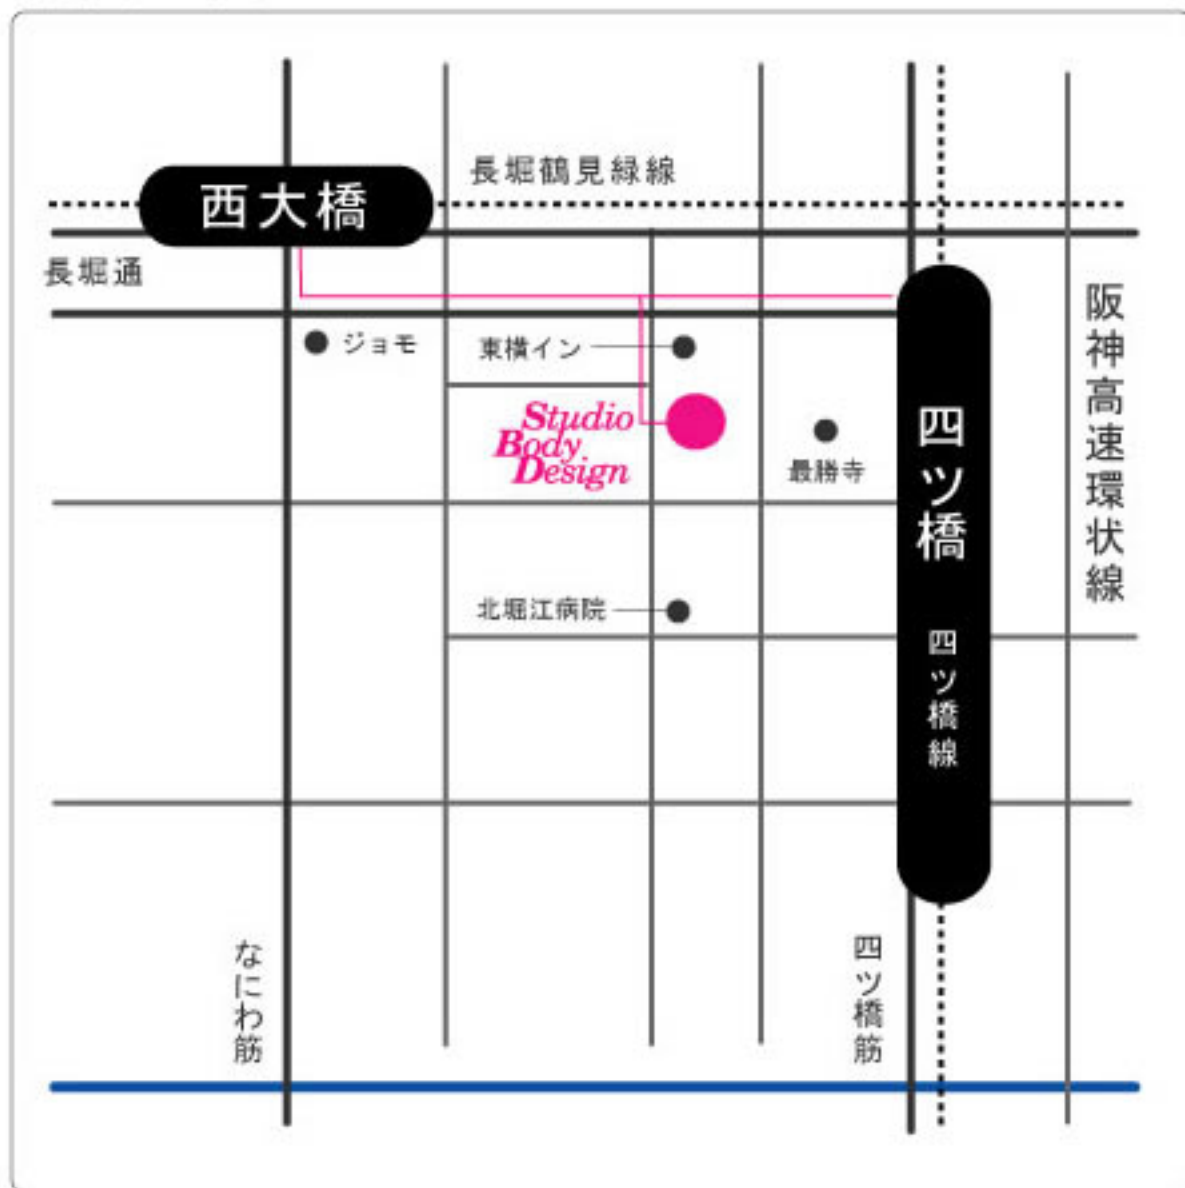

※アクセスマップ

地下鉄 四ツ橋駅 4 番出口から徒歩 2 分